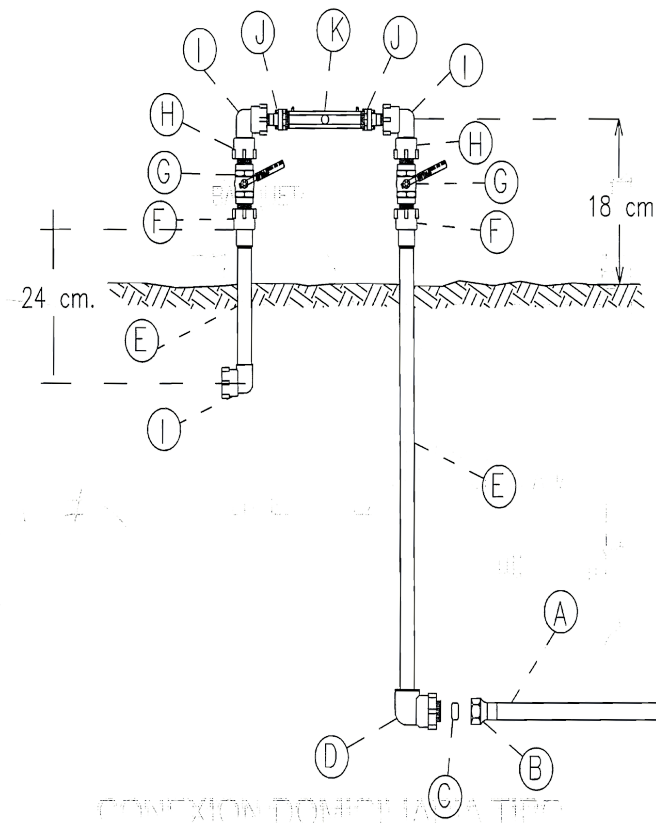

TOMA DOMICILIARIA SENCILLA CON CUADRO DE MEDIDOR

LISTA DE MATERIALES

A.	RAMAL DE POLIETILENO RETICULADO (5/8")φ.
B.	TUERCA CONICA BRONCE (3/4")φ. X (5/8")φ. NPT
C.	SELLO DE COMPRESION (5/8")φ. NPT
D.	CODO ROSCA MACHO PPR CLASE 20 TERMOFUSIONADO (3/4")φ. NPT
E.	TUBO PPR TIPO 3 CLASE 20 (3/4")φ. INT.
F.	ADAPTADOR ROSCA MACHO PPR CLASE 20 TERMOFUSIONADO (3/4")φ.
G.	VALVULA DE PASO TIPO ESFERA (3/4")φ. DE BRONCE (200 LIBRAS)
H.	ADAPTADOR PPR CLASE 20 ROSCA MACHO (3/4")φ. ESPIGA
I.	CODO PPR CLASE 20 ROSCA HEMBRA TERMOFUSIONADO (3/4")φ. X (1/2")φ.
J.	TUERCA PARA MEDIDOR (3/4")φ. X (1/2")φ. NYLON
K.	NIPLE CIEGO CON: TUERCAS, EMPAQUES Y ADAPTADORES CON ROSCA DE (1/2")φ.

- LA PIEZA "E" JUNTO CON LAS PIEZAS D,F e I SE DEBERAN DE CONSIDERAR COMO UNA SOLA PIEZA TERMOFUSIONADA DE FABRICA

Toma domiciliaria sencilla con cuadro de medidor ppr